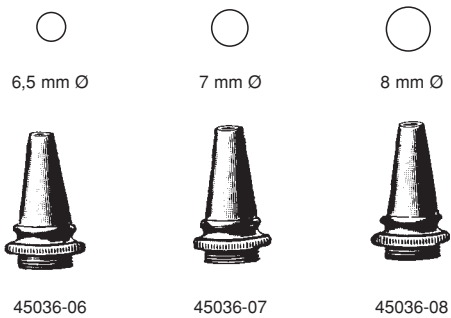

Löffel, Schlingen, Håkchen, Pinzetten
 Ear spoons, Loops, Hooklets, Dressing Forceps
 Cucharas, Asas, Ganchitos, Pinzas
 Cucchiari, Anse, Uncinetti, Pinze

SHAPLEIGH
 45194-01 - 45194-04
 13 cm, 5 1/8"

WILDE (TROELTSCH)

LUCAE
 45206-14
 14 cm, 5 1/2"

LUCAE
 45206-16
 16 cm, 6 1/4"

COTTLE
 45208-14
 14 cm, 5 1/2"

Ohrspekula
 Ear Specula
 Espéculos auriculares
 Specoli auricolari

SIEGLE
 45036-03
 compl.

Komplett bestehend aus:
 Ohrspekulum, 3 Spekula, 1 Gebläse

Complete consisting of:
 Ear Specula, 1 rubber tube with bulb

Compuesto de:
 Otoscopio con 3 espéculos, insuflador y tubo

Composta da:
 Otoscopio con 3 specoli e 1 insufflatore con tubo

Nasenspekula
Nasal Specula
Espéculos nasales
Specoli nasali

47103-01
16 cm, 6 1/4"

47103-02
16 cm, 6 1/4"

47103-03
16 cm, 6 1/4"

HARTMANN

1/1