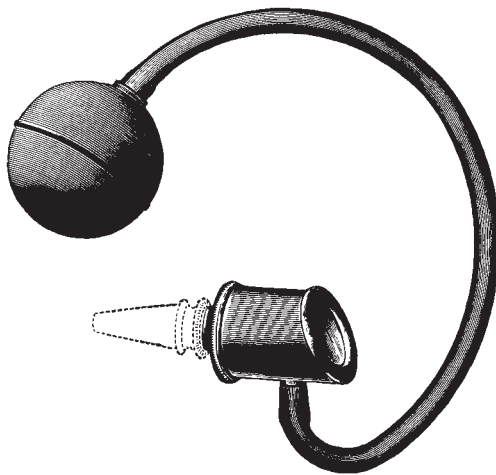

LUCAE
 45206-14
 14 cm, 5 1/2"

LUCAE
 45206-16
 16 cm, 6 1/4"

COTTLE
 45208-14
 14 cm, 5 1/2"

Ohrspekula
 Ear Specula
 Espéculos auriculares
 Specoli auricolari

SIEGLE
 45036-03
 compl.

Komplett bestehend aus:
 Ohrspekulum, 3 Spekula, 1 Gebläse

Complete consisting of:
 Ear Specula, 1 rubber tube with bulb

Compuesto de:
 Otoscopio con 3 espéculos, insuflador y tubo

Composta da:
 Otoscopio con 3 specoli e 1 insufflatore con tubo

Nasenspekula
Nasal Specula
Espéculos nasales
Specoli nasali